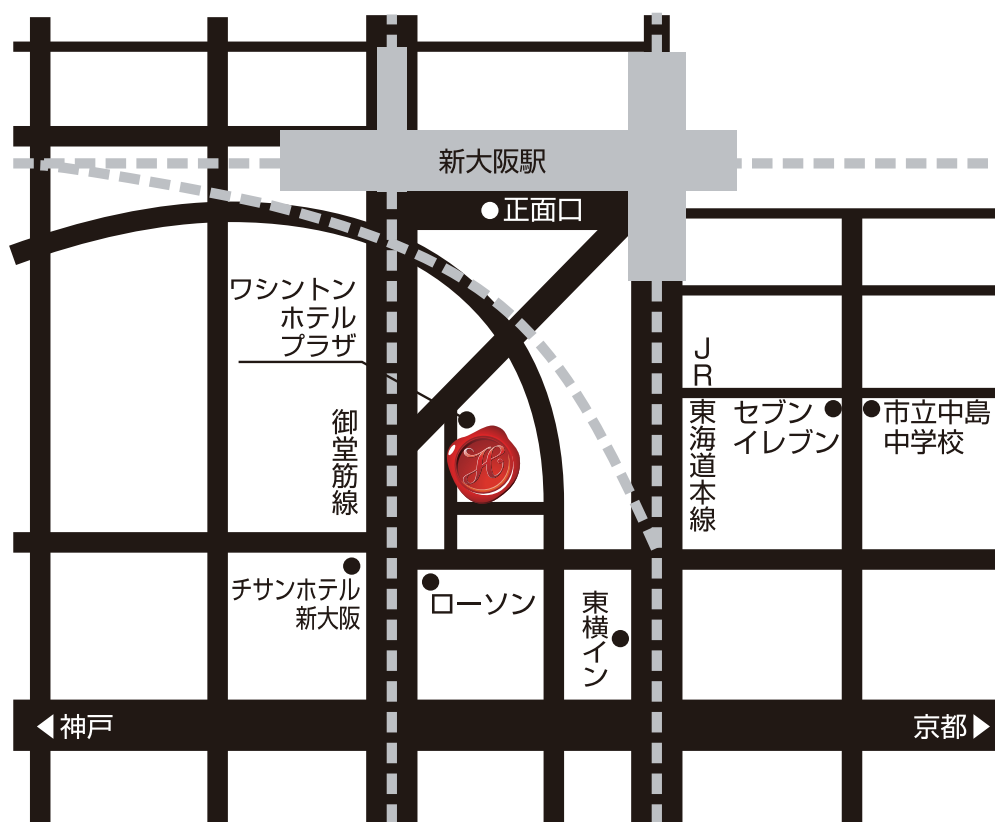

アクセス情報

大阪支店

JR 新大阪駅からのアクセス

正面口・南口より徒歩5分

地下鉄御堂筋線新大阪駅からのアクセス

7番出口より徒歩3分

アクセスマップ

住所